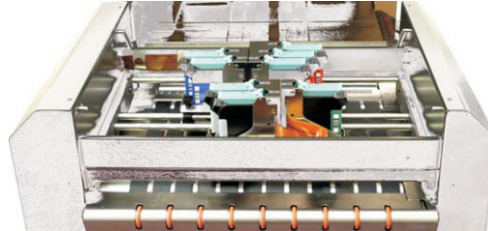

Direkt Adressieren - ganz einfach!

ASTROJET™ 3600/3800 IN LINE PRINTER

Professioneller Hochgeschwindigkeits-Printer

Bis zu 30.000 DL Kuverts pro Stunde

Druckqualität bis zu 600x 600 DPI

Druckt von 76,2mm bis 101,6 mmx 431,8mm in einem Durchlauf

HP-InkJet Technology

Windows™ kompatibel durch Parallel- und USB- Port

Kann inline ohne abgebildeten Feeder mit Falz-, Kuvertier- oder anderen Mailingmaschinen eingesetzt werden oder mit Friktion- oder Vakuum-Zuführstation ausgerüstet werden

Solide Stahlkonstruktion

Verfügbar in rechts-links oder links-rechts Druckrichtung

Verfügbar FlexMail - Mailing Software

Muss bei Bestellung bestimmt werden

ASTROJET™ 3600/3800 IN LINE PRINTER

Verfügbar mit 6 oder 8 Druckköpfen