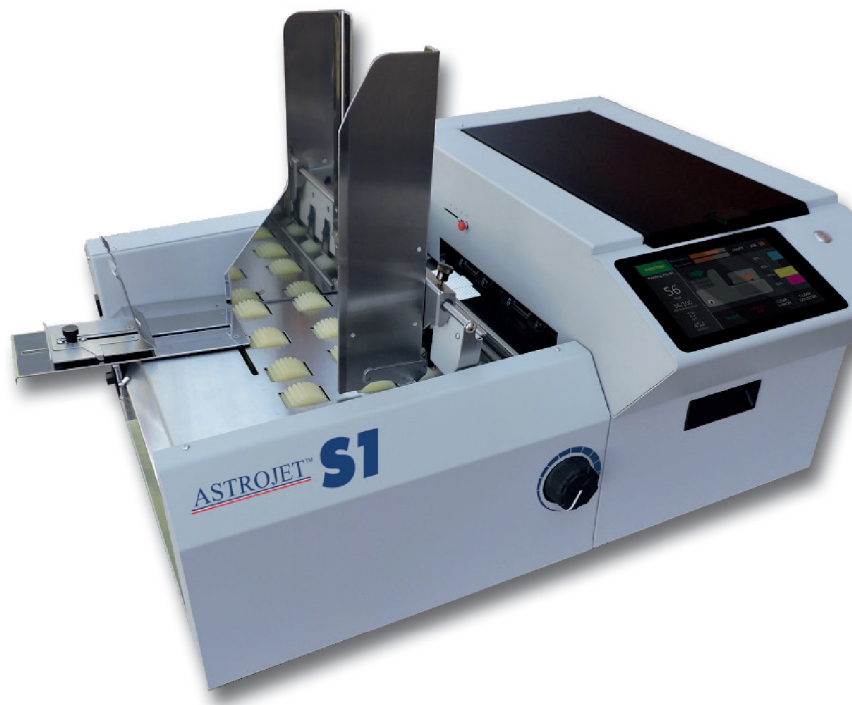

# Direktadressierer Astrojet™ S1

## Super flinkes 4-Farben-Drucksystem für dicke Medien mit Sirius-Technologie und modernster Memjet®-Druckleistung.

Hier kommt der neue S1-Farbdrucker! Die Sirius-Technologie ermöglicht modernste Memjet® Tinten-druckleistung, Flexibilität und einfache Bedienung. Druckauftrag für Druckauftrag sorgt das rekonfigurierte Druckwerk für einen flacheren, reibungslosen Druckvorgang für scharfe, klare Ergebnisse. Einstell-elemente für neue Medien verarbeiten eine größere Vielfalt an Medien. Printqualität von bis zu 1600 DPI für scharfe Grafiken in satten Prozessfarben. Heller, einfach zu bedienender 7" Touchscreen-Bildschirm vereinfacht Druckerbetrieb und -überwachung.

### Ihre Vorteile auf einen Blick:

- Ausgezeichnetes, schmierfreies Drucken auf Umschlägen und anderen schwierigen Medien
- Verarbeitet vielfältige Medien - von kleinen Kuverts bis hin zu dicker Wellpappe und gepolsterten Umschlägen
- Nutzerfreundlicher 7" Touchscreen-Bildschirm
- Schnelldruck-Funktion
- Ökonomisch, niedrige Druckkosten pro Ausdruck
- Kompatibel mit dem M1 Tintenbehälter