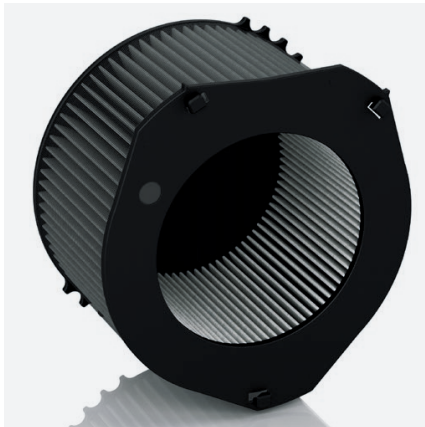

360°-FILTER

Der Hochleistungs-360°-Filter besteht aus einem Fein-Vorfilter und einem hocheffektiven HEPA-Partikelfilter. Durch die kreisrunde Bauform wird die gesamte Filterfläche optimal ausgenutzt. Zusätzlich zum 360°-Partikelfilter ist optional ein hochwertiger Aktivkohle-Einsatz erhältlich.